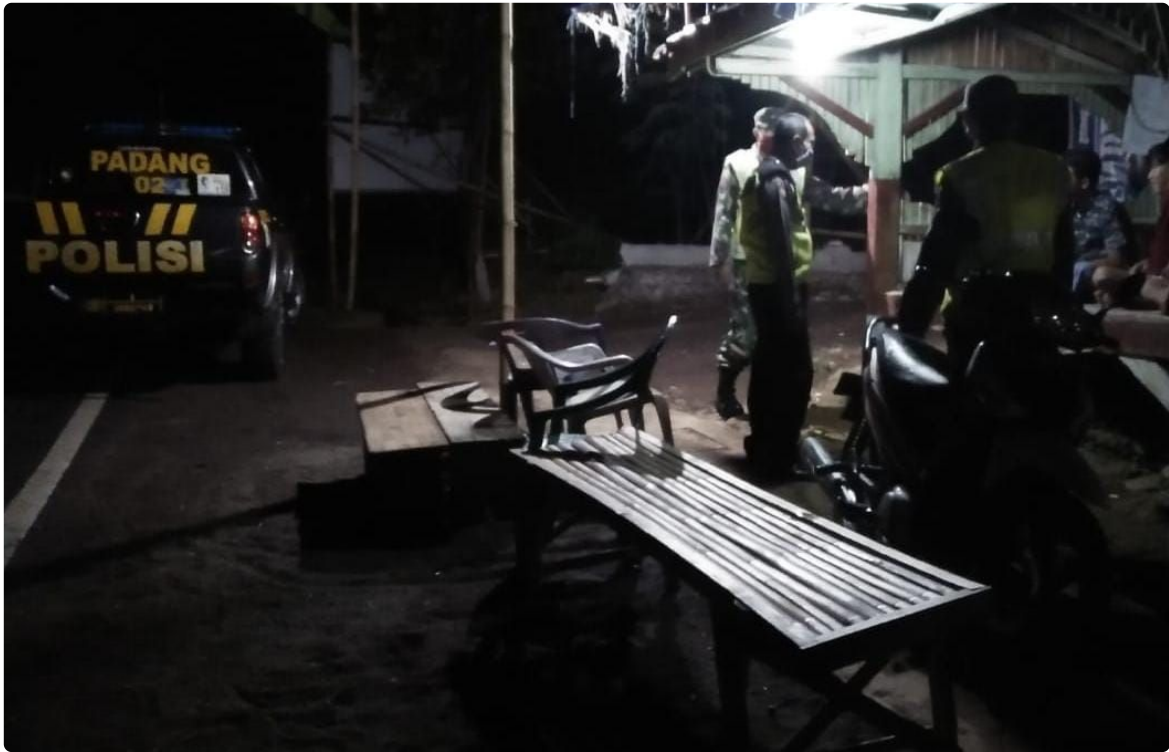

PERS

Kepolisian Sektor Padang Terus Tingkatkan Patroli Gabungan

Achmad Sarjono - PERS.CO.ID

Nov 27, 2022 - 14:35

LUMAJANG - Keponakan Sektor Padang Polres Lumajang Jawa Timur, terus meningkatkan patroli gabungan, utamanya dimalam hari, guna mencegah gangguan keamanan dan ketertiban masyarakat.

Hal itu disampaikan Iptu Wasono budi Kapolsek Padang, pada awak media Minggu (27/11/2022) pagi, melalui saluran seluler.

Ia menjelaskan, kegiatan berpindah - pindah menitikberatkan pada jalur perlintasan penghubung antar desa, di wilayah hukum yang ia pimpin.

"Semalam kami lakukan patroli rutin yang ditingkatkan, bersinergi dengan anggota TNI Koramil Padang, kegiatan kami laku di lintasan poros antar desa meliputi Desa Bodang, Mojo, Babakan, Padang dan Kedawung," ucap Iptu Wasono.

Imbuhnya, aksi kejahatan jalanan menjadi salah satu sasaran dalam kegiatan kala itu. Sambil jika ada yang melintas, dipastikan dalam kondisi aman, disempatkan pula penyampaian untuk tetap waspada dan segera lapor jika ada suatu kondisi maupun situasi yang perlu ditingkatkan.